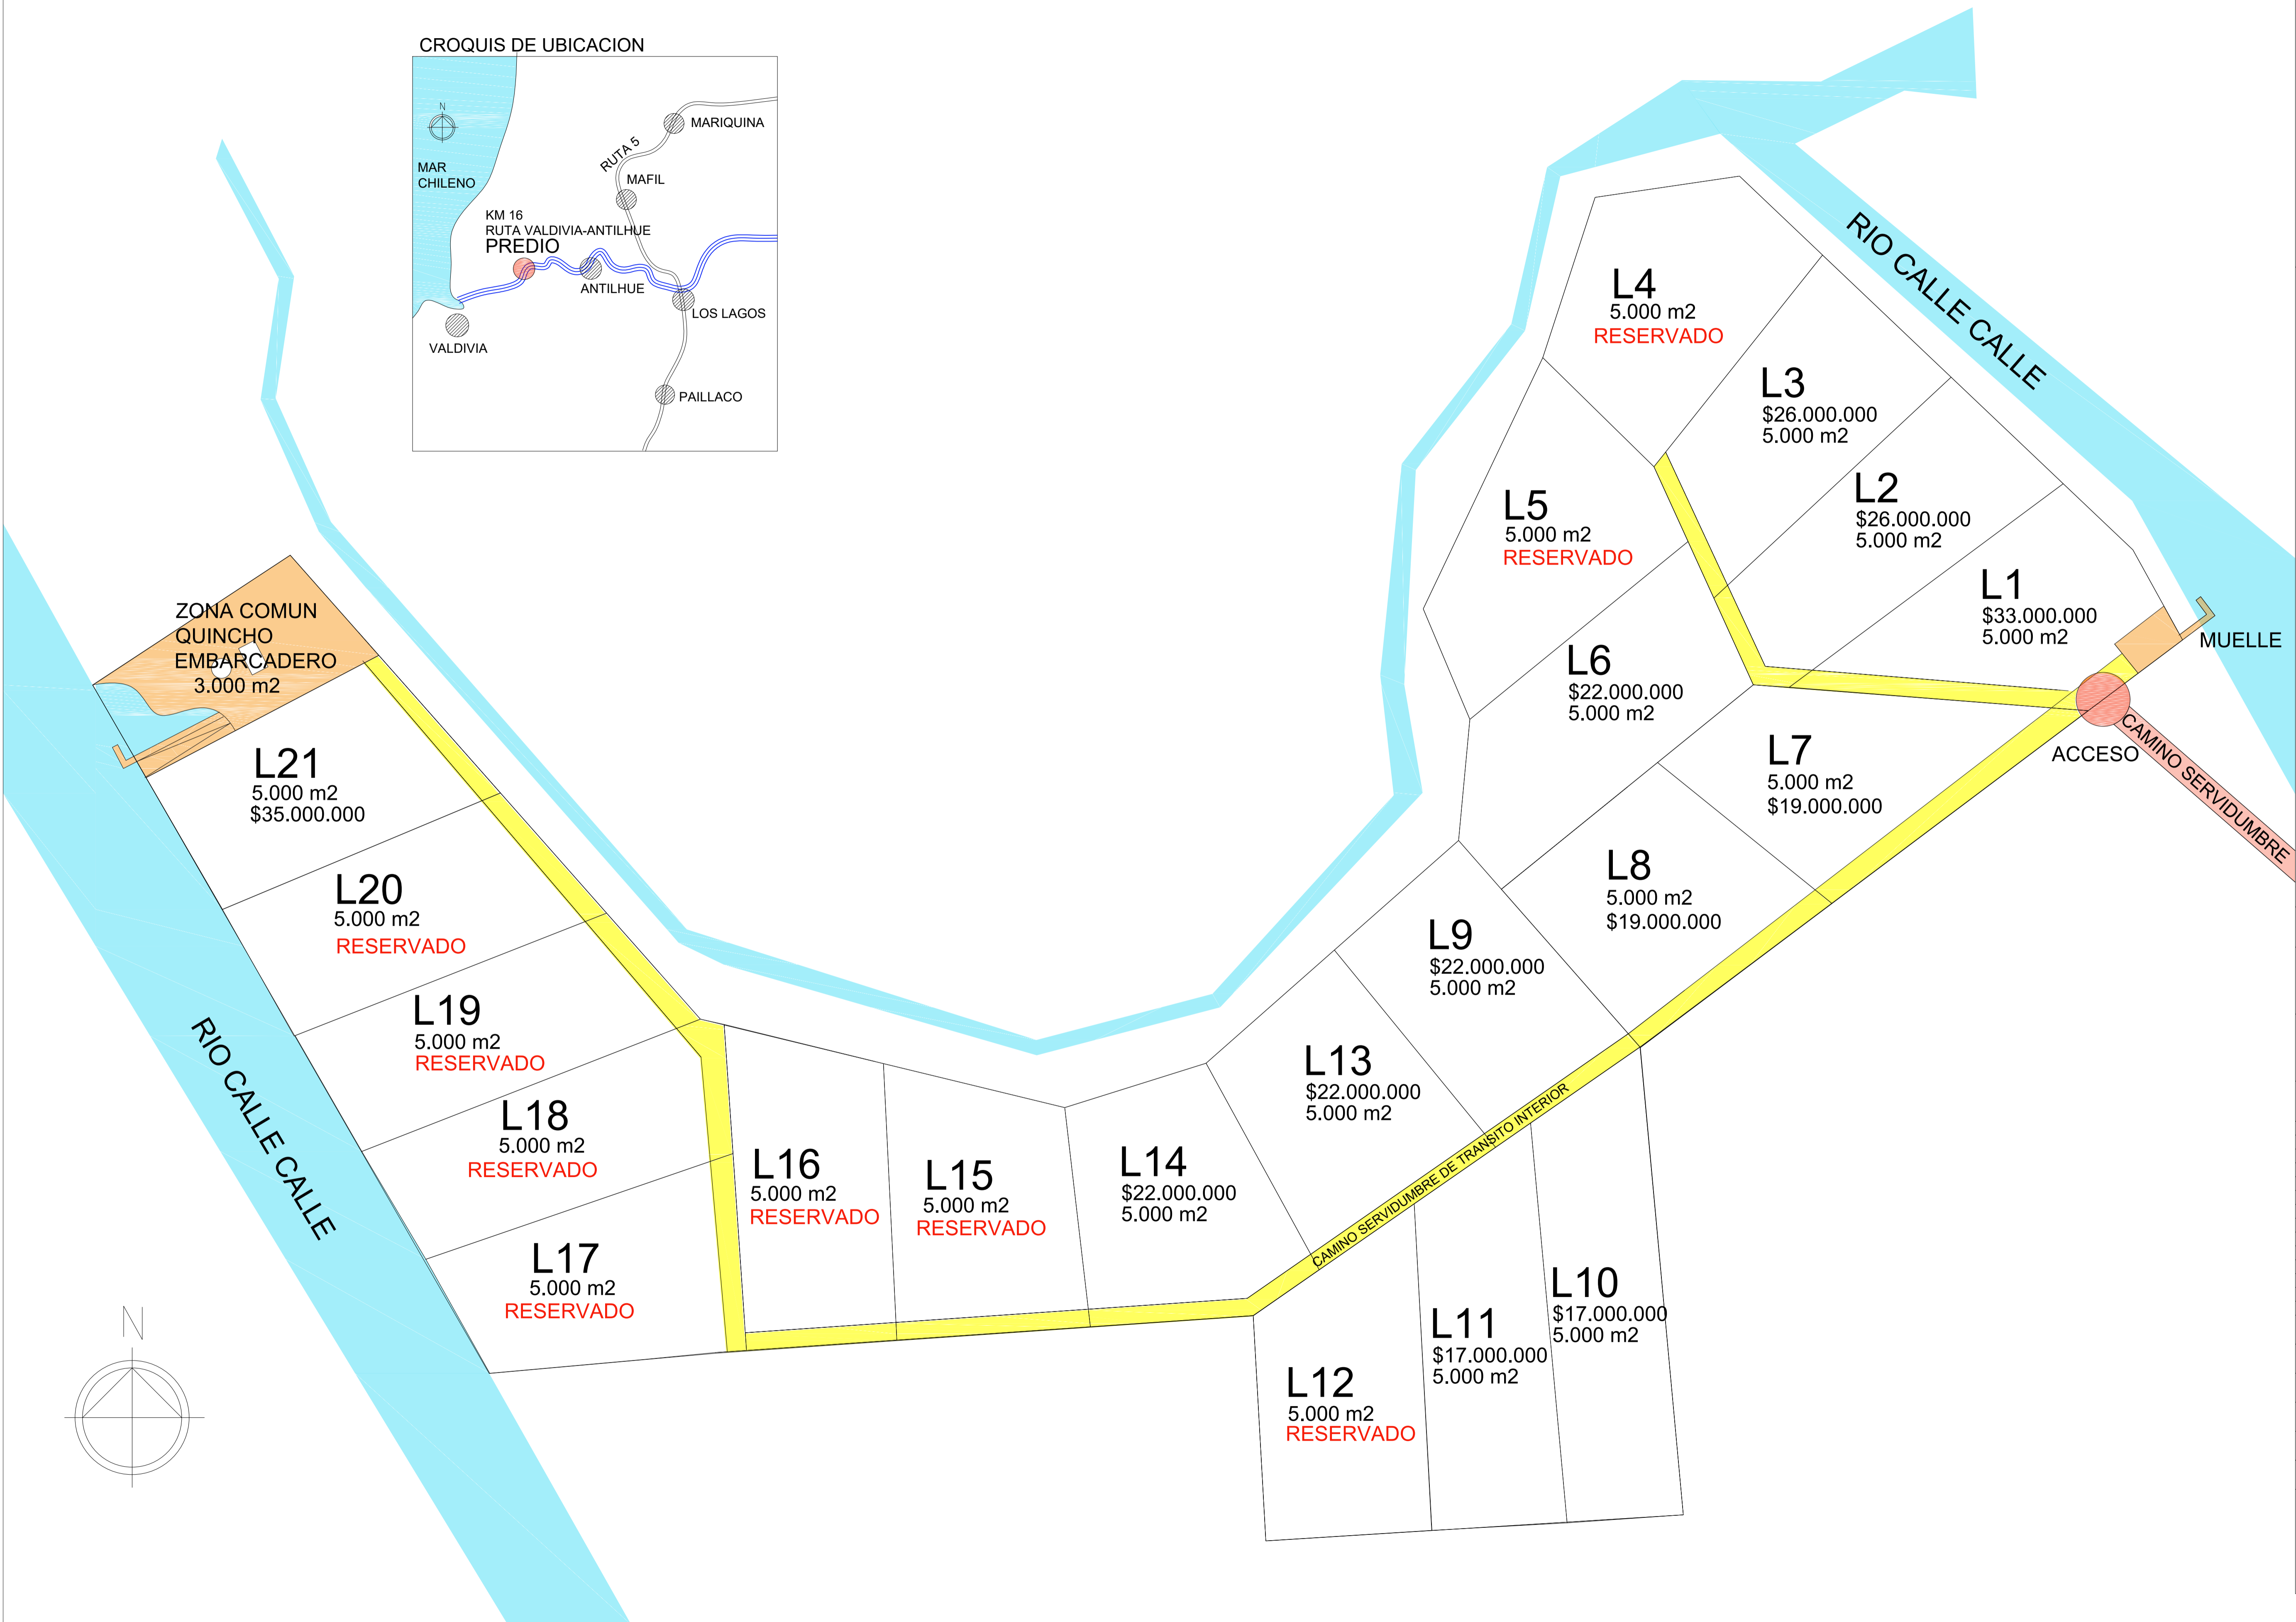

LA CAPITANIA 408, LAS CONDES, SANTIAGO, CHILE
 FONDO: (56) 2-2017708 - FAX: (56) 2-2017326
 CELULAR: 09-8269873
 WEB: www.farco.cl
 MAIL: jorgefk@farco.cl

PROPIETARIO: INMOBILIARIA TRES ROBLES SPA		
ARQUITECTO: JORGE FUENZALIDA K.		
Nº	FECHA	
PROYECTO : LOTE0 ISLA HUAPE		
UBICACION : KM 24 RUTA ANTILHUE, VALDIVIA, REGION XIV		
CONTENIDO : PLANTA SUBDIVISION		
PROPIETARIO : JORGE FUENZALIDA		
ESCALA : 1:1000	ARQUITECTO : JORGE FUENZALIDA K.	
DIBUJO : J.F.K.	ARCH : HUAPE01	FECHA : 31-07-2017
NORTE	No PROYECTO:	No LAMINA:
	1	01