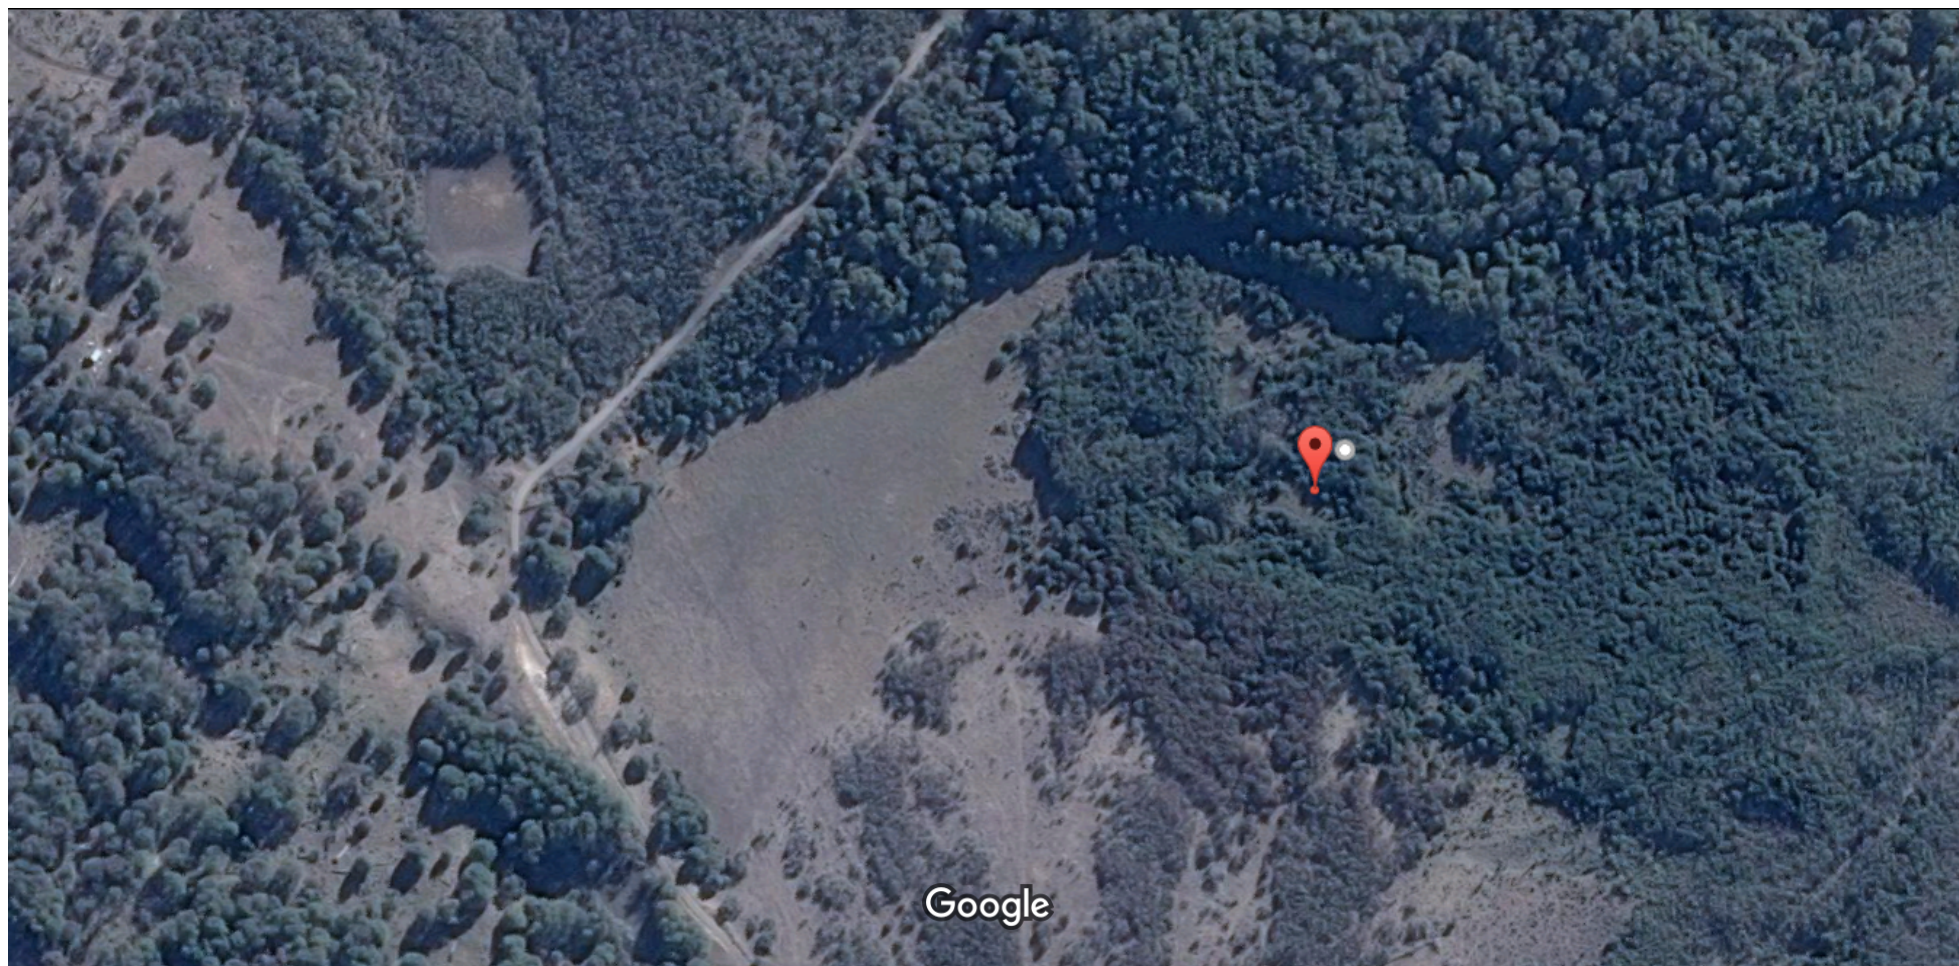

46°47'50.5"S 72°28'04.8"W

coordenadas de campo mallin grande

Imágenes © 2017 CNES / Airbus, Datos del mapa © 2017 50 m

16/11/2017

46°47'50.5"S 72°28'04.8"W - Google Maps

46°47'50.5"S 72°28'04.8"W

-46.797359, -72.468011